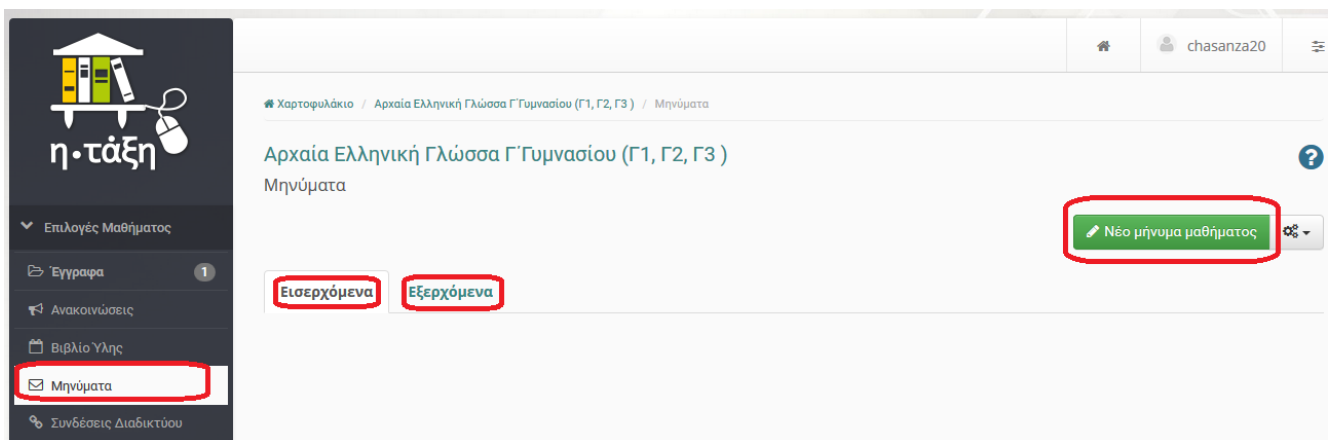

Εάν πατήσετε το κουμπί **Νέο μήνυμα μαθήματος** θα εμφανιστεί το παρακάτω παράθυρο για να συμπληρώσετε το μήνυμά σας.

Νέο μήνυμα μαθήματος ← Επιστροφή

Από:

Προς: **Με κλικ εδώ θα εμφανιστεί ο εκπαιδευτικός**
Επιλογή όλων | Αφαίρεση όλων

Θέμα:

Μήνυμα:

Powered by tinymce 0 words

Συνημμένο αρχείο: **Αναζήτηση...** δεν επιλέχθηκε αρχείο.
Μέγιστο μέγεθος αρχείου: 50M

☒ Ειδοποίηση χρηστών μέσω ηλεκτρονικού ταχυδρομείου