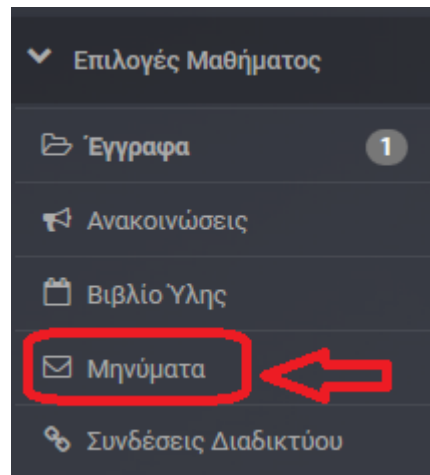

Συγχαρητήρια μόλις έχετε γραφτεί σε αυτά τα ψηφιακά μαθήματα.

Έπειτα πατάμε πάνω δεξιά το κουμπί και εμφανίζεται η παρακάτω οθόνη με τα μαθήματά μας (παράδειγμα):

Χαρτοφυλάκιο χρήστη

Τα μαθήματά μου

Όλα τα μαθήματα

Επιλέγω ποιο μάθημα θα παρακολουθήσω και ακολουθώ τις οδηγίες και τις αναρτήσεις του καθηγητή του μαθήματος (πλευρικό μενού).

Π.χ.

Επιλογές Μαθήματος

- ✉ Έγγραφα 1
- 📢 Ανακοινώσεις
- 📅 Βιβλίο Υλης
- ✉ Μηνύματα
- 🔗 Συνδέσεις Διαδικτύου

Χαρτοφυλάκιο / Αρχαία Ελληνική Γλώσσα Γ' Γυμνασίου (Γ1, Γ2, Γ3)

Αρχαία Ελληνική Γλώσσα Γ' Γυμνασίου (Γ1, Γ2, Γ3)
ΒΑΣΙΛΙΚΗ ΓΙΑΜΠΟΥΡΑ

Περιγραφή

Μετατροπή ενεργητικής σύνταξης σε παθητική και αντίστροφα

Επιλογή Μηνύματα